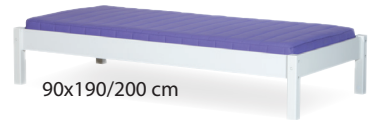

Der Mehrpreis beträgt nur 25%.

EIN BAUSYSTEM

- mit (fast) unbeschränkten Möglichkeiten

STANDARDMAßE:

Alle Betten gibt es standardmäßig in folgenden Matratzenmaßen:

Kombination Arn, Liv und Luna sind in JUNIOR Größe nicht lieferbar!

JUNIOR

90x160 cm	120x160 cm	140x160 cm
90x190 cm	120x190 cm	140x190 cm
90x200 cm	120x200 cm	140x200 cm

-11 = snow white/ snow white Pfosten

-1110 = snow white / Buchepfosten

- FARBEN = Seite 3

Mit einem Ergänzungsset brauchen Sie nur ein ½ neues Bett..

+

=

KOMBINATIONSBEISPIELE

<p>ULL</p>	<p>ULL-1110</p>	(90x200 cm) 38x210x99 cm	Kombination Bett mit Lattenrost und 2 Schubläden	10000+10910+10700	549,-	
	<p>ULL-1110</p>	JUNIOR JUNIOR	(90x160 cm) 38x170x99 cm			10060+10910+10760
<p>TOR</p>	<p>Tor-1110</p>	(90x200 cm) 70x210x99 cm	Kombination Bett mit Kopf- und Fußende, Lattenrost + hintere Absturzsicherung	10000+10910+10300	508,-	
	<p>Tor-1110</p>	JUNIOR JUNIOR	(90x160 cm) 70x170x99 cm			10060+10910+10360
	<p>Tor-1110</p>	120cm 140cm	(120x200 cm) (140x200 cm)			10020+10920+10320 10040+10940+10340
<p>SIF</p>	<p>Sif-1110</p>	(90x200 cm) 70x210x99 cm	Kombination Bett mit Kopf- und Fußende, Lattenrost, hintere Absturzsicherung + 2 Schubläden	10000+10910+10300+10700	774,-	
	<p>Sif-1110</p>	JUNIOR JUNIOR	(90x160 cm) 70x170x99 cm			10060+10910+10360+10760
<p>ODIN</p>	<p>Odin-1110</p>	(90x200 cm) 70x210x99 cm	Kombination Bett mit Kopf- und Fußende, Lattenrost, hintere Absturzsicherung, Bein + 3/4-Absturzsicherung	10000+10910+10300+10400 +10499	639,-	
	<p>Odin-1110</p>	JUNIOR JUNIOR	(90x160 cm) 70x170x99 cm			10060+10910+10360+10460 +10499
<p>MIMER</p>	<p>Mimer-1110</p>	(90x200 cm) 70x210x99 cm	Kombination Bett mit Kopf- und Fußende + hintere Absturzsicherung, Bein + 3/4-Absturzsicherung und 2 Schubläden	10000+10910+10300+10400 +10499+10700	905,-	
	<p>Mimer-1110</p>	JUNIOR JUNIOR	(90x160 cm) 70x170x99 cm			10060+10910+10360+10460 +10499+10760