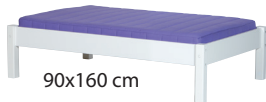

JUNIOR

90x160 cm	120x160 cm	140x160 cm
90x190 cm	120x190 cm	140x190 cm
90x200 cm	120x200 cm	140x200 cm

-11 = snow white/ snow white Pfosten

-1110 = snow white / Buchepfosten

- FARBEN = Seite 3

Mit einem Ergänzungsset brauchen Sie nur ein ½ neues Bett..

+

=

KOMBINATIONSBEISPIELE

<p>ULL</p>	<p>ULL-1110</p>	(90x200 cm) 38x210x99 cm	Kombination Bett mit Lattenrost und 2 Schubläden	10000+10910+10700	549,-	
	<p>ULL-1110</p>	JUNIOR JUNIOR	(90x160 cm) 38x170x99 cm			10060+10910+10760
<p>TOR</p>	<p>Tor-1110</p>	(90x200 cm) 70x210x99 cm	Kombination Bett mit Kopf- und Fußende, Lattenrost + hintere Absturzsicherung	10000+10910+10300	508,-	
	<p>Tor-1110</p>	JUNIOR JUNIOR	(90x160 cm) 70x170x99 cm			10060+10910+10360
	<p>Tor-1110</p>	120cm 140cm	(120x200 cm) (140x200 cm)			10020+10920+10320 10040+10940+10340
<p>SIF</p>	<p>Sif-1110</p>	(90x200 cm) 70x210x99 cm	Kombination Bett mit Kopf- und Fußende, Lattenrost, hintere Absturzsicherung + 2 Schubläden	10000+10910+10300+10700	774,-	
	<p>Sif-1110</p>	JUNIOR JUNIOR	(90x160 cm) 70x170x99 cm			10060+10910+10360+10760
<p>ODIN</p>	<p>Odin-1110</p>	(90x200 cm) 70x210x99 cm	Kombination Bett mit Kopf- und Fußende, Lattenrost, hintere Absturzsicherung, Bein + 3/4-Absturzsicherung	10000+10910+10300+10400 +10499	639,-	
	<p>Odin-1110</p>	JUNIOR JUNIOR	(90x160 cm) 70x170x99 cm			10060+10910+10360+10460 +10499
<p>MIMER</p>	<p>Mimer-1110</p>	(90x200 cm) 70x210x99 cm	Kombination Bett mit Kopf- und Fußende + hintere Absturzsicherung, Bein + 3/4-Absturzsicherung und 2 Schubläden	10000+10910+10300+10400 +10499+10700	905,-	
	<p>Mimer-1110</p>	JUNIOR JUNIOR	(90x160 cm) 70x170x99 cm			10060+10910+10360+10460 +10499+10760