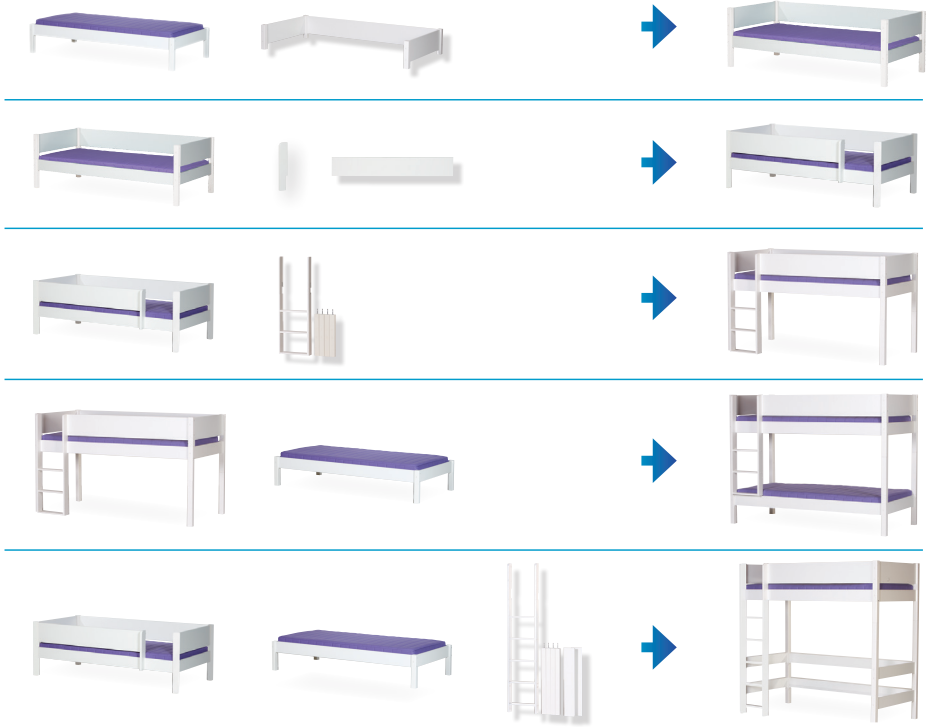

90x200cm 300

79,-

120x200cm 320

140x200cm 340

84,-

89,-

SPANNBETTLAKEN AUS BAUMWOLLE mit Gummizug an den 4 Ecken. Für beide Matratzen.

160cm 190cm/200cm

● 14560 14520

○ 14561 14521

● 14562 14522

● 14563 14523

72,-

EINFACH, BEQUEM UND ÜBERSICHTLICH

- mit (fast) unbeschränkten Möglichkeiten...

Manis-h[®]