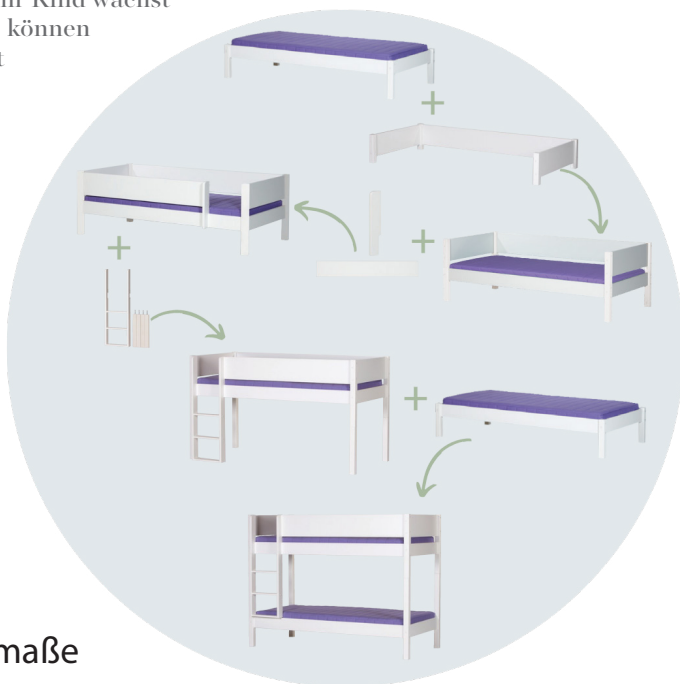

Cafélatte 55

Sondermaße

Falls das Zimmer kein Bett mit Standardmaßen ermöglicht, helfen wir Ihnen gern, das Problem zu lösen.

Ist z.B. nur Platz für ein Bett mit dem Längenmaß 173,50cm, passt einer von unseren kompetenten Tischlern das Bett daran an.