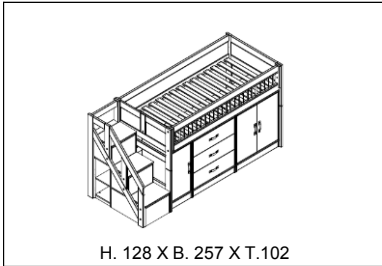

ALL-IN-ONE Betten

Matratzengröße: 90 cm x 200 cm
Lichte Höhe: 89 cm
Max. Belastung Rollboden: 150 kg
Max. Belastung Dlx Lattenrost: 200 kg
Sondermasse: Nicht verfügbar

Griffe: Nicht inkludiert. Bitte gesondert bestellen.
Optionale Fronten: Nicht verfügbar

HALBHOHES BETT - ALL-IN-ONE / ROLLBODEN			
SKU	Info	Farbe	Preis
47256-01W	610+617A+617C+6261+670+30218	Whitewash	3.610
47256-10	+52029/28+53031+624	Weiss	3.810

HALBHOHES BETT - ALL-IN-ONE / DELUXE			
SKU	Info	Farbe	Preis
472561-01W	6101+617A+C+6261+670+30218	Whitewash	3.675
472561-10	+52029/28+53031+624	Weiss	3.875

Matratzengröße: 90 cm x 200 cm
Lichte Höhe: 113 cm
Max. Belastung Rollboden: 150 kg
Max. Belastung Dlx Lattenrost: 200 kg
Sondermasse: Nicht verfügbar

Griffe: Nicht inkludiert. Bitte gesondert bestellen.
Optionale Fronten: Nicht verfügbar