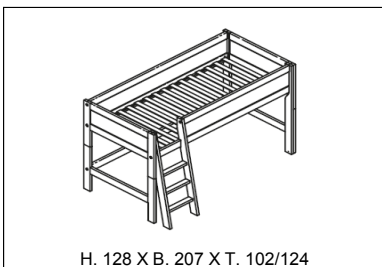

Halbhohe Betten

Matratzengröße: 90 cm x 200 cm
Lichte Höhe: 89 cm
Max. Belastung Rollboden: 150 kg
Max. Belastung Dlx Lattenrost: 200 kg
Sondermasse: SKU 4625 & 46252

HALBHOHES BETT / ROLLBODEN			
SKU	Info	Farbe	Preis
4625-01W	BESTEHT AUS: 610 + 617 + FRONT	Whitewash	1.097
4625-10		Weiss	1.211

HALBHOHES BETT / DELUXE LATTENROST			
SKU	Info	Farbe	Preis
46251-01W	BESTEHT AUS: 6101 + 617 + FRONT	Whitewash	1.161
46251-10		Weiss	1.276

HALBHOHES BETT / SCHRÄGE LEITER / ROLLBODEN			
SKU	Info	Farbe	Preis
46252-01W	BESTEHT AUS: 610 + 6172 + FRONT	Whitewash	1.097
46252-10		Weiss	1.211

HALBHOHES BETT / SCHRÄGE LEITER/ DELUXE LATTENROST			
SKU	Info	Farbe	Preis
462521-01W	BESTEHT AUS: 6101 + 6172 + FRONT	Whitewash	1.161
462521-10		Weiss	1.276

Optionale Fronten

Bestelle eine andere Front wie in diesem Beispiel:
SKU: 4625-10-6251-10

SKU	Beschreibung / Farbe	Zuschlag
625-01W	Standard Front - whitewash	-
625-10	Standard Front - white	-
625-28	Standard Front - whitewash mit Tafeldruck	-
6251-01W	Weisse Sprossenfront - Rahmen whitewash	11,9
6251-10	Weisse Sprossenfront - Rahmen weiss	11,9

Richtlinien und Zuschläge für Sondermasse