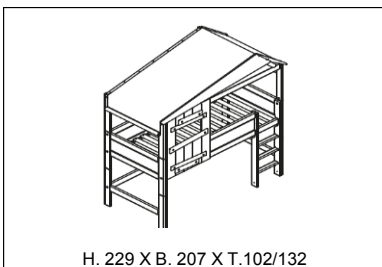

HALBHOHES HÜTTENBETT - THE HIDEOUT / ROLLBODEN			
SKU	Info	Farbe	Preis
47370-01W	BESTEHT AUS:	Whitewash	2.111
47370-10	4625+6340+6342+6343+6344	Weiss	2.254

HALBHOHES HÜTTENBETT - THE HIDEOUT / DELUXE			
SKU	Info	Farbe	Preis
473701-01W	BESTEHT AUS:	Whitewash	2.175
473701-10	46251+6340+6342+6343+6344	Weiss	2.318

Weiteres Zubehör

Mögliches Zubehör	Finde es auf Seite
Matratzen 90 x 200 cm	36
Bettzubehör (Holz)	41
Zubehör für Basisbetten	42