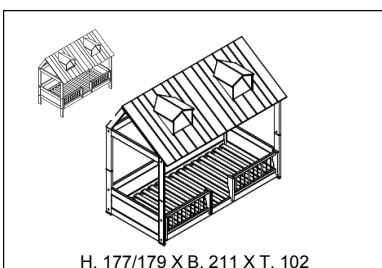

2 -IN-1 BETT BEACH HOUSE / ROLLBODEN			
SKU	Info	Farbe	Preis
4754-10	BESTEHT AUS 611+63631+2X4622+2X6378+969	Weiss	1.925

2-IN-1 BETT BEACH HOUSE / DELUXE LATTENROST			
SKU	Info	Farbe	Preis
47541-10	BESTEHT AUS 6111+63631+2X4622+2X6378+969	Weiss	1.990

Weiteres Zubehör

Mögliches Zubehör	Finde es auf Seite
Matratzen 90 x 200 cm	36
Matratzen 120 x 200 cm	38
Matratzen 140 x 200 cm	38
Bettzubehör (Holz)	41
Zubehör für Basisbetten	42