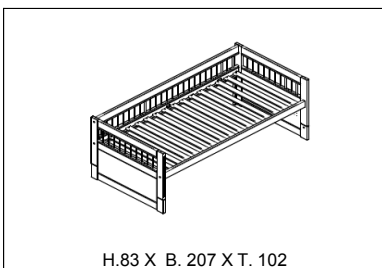

Kojenbetten

Matratzengröße: 90 cm x 200 cm
 Lichte Höhe: 44 cm
 Max. Belastung Rollboden: 150 kg
 Max. Belastung Dlx Lattenrost: 200 kg
 Sondermasse: SKU 46106

Basis- und
Himmelbetten

Kojenbetten

KOJENBETT / ROLLBODEN			
SKU	Info	Farbe	Preis
46106-01W	BESTEHT AUS 610+7056	Whitewash	759
46106-10		Weiss	819