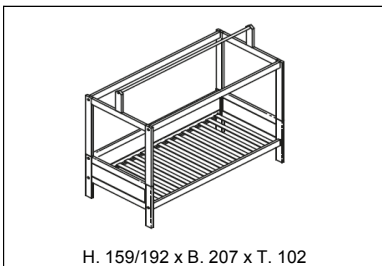

Betten mit Konstruktion für Stoffdach

Matratzengrösse:	90 cm x 200 cm
Lichte Höhe:	25 cm
Max. Belastung Rollboden:	150 kg
Max. Belastung Dlx Lattenrost:	200 kg
Sondermasse:	Nicht verfügbar

BASISBETT MIT DACHKONSTR. FÜR STOFFDACH / ROLLB.			
SKU	Info	Farbe	Preis
4735-01W	BESTEHT AUS: 610 + 6371	Whitewash	854
4735-10		Weiss	935

BASISBETT MIT DACHKONSTR. FÜR STOFFDACH / DELUXE			
SKU	Info	Farbe	Preis
47351-01W	BESTEHT AUS: 6101 + 6371	Whitewash	919
47351-10		Weiss	1.000

BETT BREEZE MIT DACHKONSTR. FÜR STOFFDACH / ROLLB.			
SKU	Info	Farbe	Preis
2735-10	BESTEHT AUS: 210 + 6371	Weiss	959

BETT BREEZE MIT DACHKONSTR. FÜR STOFFDACH / DELUXE			
SKU	Info	Farbe	Preis
27351-10	BESTEHT AUS: 2101 + 6371	Weiss	1.023

Weiteres Zubehör

Mögliches Zubehör	Finde es auf Seite
Matratzen 90 x 200 cm	36
Bettfronten	39
Bettzubehör (Holz)	41
Zubehör für Basisbetten	42