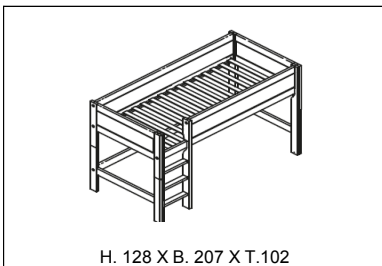

Halbhohe Betten

Matratzengröße: 90 cm x 200 cm
Lichte Höhe: 89 cm
Max. Belastung Rollboden: 150 kg
Max. Belastung Dlx Lattenrost: 200 kg
Sondermasse: SKU 4625 & 46252

HALBHOHES BETT / ROLLBODEN			
SKU	Info	Farbe	Preis
4625-01W	BESTEHT AUS: 610 + 617 + FRONT	Whitewash	1.097
4625-10		Weiss	1.211

HALBHOHES BETT / DELUXE LATTENROST			
SKU	Info	Farbe	Preis
46251-01W	BESTEHT AUS: 6101 + 617 + FRONT	Whitewash	1.161
46251-10		Weiss	1.276