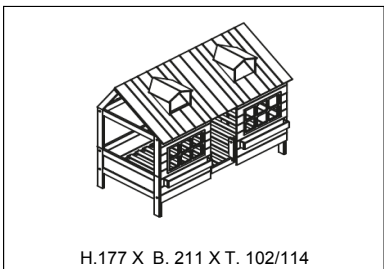

Hausbetten - Lake House

Matratzengrösse: 90 cm x 200 cm
Lichte Höhe: 25 cm
Max. Belastung Rollboden: 150 kg
Max. Belastung Dlx Lattenrost: 200 kg
Sondermasse: Nicht verfügbar

HAUSBETT - LAKE HOUSE 1 / ROLLBODEN			
SKU	Info	Farbe	Preis
4760-10	BESTEHT AUS:610+627+625+63631+6378+6380	Weiss	1.873

HAUSBETT - LAKE HOUSE 1 / DELUXE LATTENROST			
SKU	Info	Farbe	Preis
47601-10	BESTEHT AUS:6101+627+625+63631+6378+6380	Weiss	1.937

HAUSBETT - LAKE HOUSE 2 / ROLLBODEN			
SKU	Info	Farbe	Preis
4762-10	BESTEHT AUS:610+2X4623+63631+2X6378+2X6379	Weiss	2.544

HAUSBETT - LAKE HOUSE 2 / DELUXE LATTENROST			
SKU	Info	Farbe	Preis
47621-10	BESTEHT AUS:6101+2X4623+63631+2X6378+2X6379	Weiss	2.608

Bettkombinationen

Matratzengrösse: 90 cm x 200 cm
Lichte Höhe: 89 cm
Max. Belastung Rollboden: 150 kg
Max. Belastung Dlx Lattenrost: 200 kg
Sondermasse: Nicht verfügbar

HALBHOHES BETT - LAKE HOUSE / ROLLBODEN			
SKU	Info	Farbe	Preis
4764-10	BESTEHT AUS: 4925+63631+2X6380+2X6378	Weiss	3.575

HALBHOHES BETT - LAKE HOUSE / DELUXE LATTENROST			
SKU	Info	Farbe	Preis
47641-10	BESTEHT AUS: 49251+63631+2X6380+2X6378	Weiss	3.639

Weiteres Zubehör

Mögliches Zubehör	Finde es auf Seite
Matratzen 90 x 200 cm	36
Bettzubehör (Holz)	41
Zubehör für Basisbetten	42