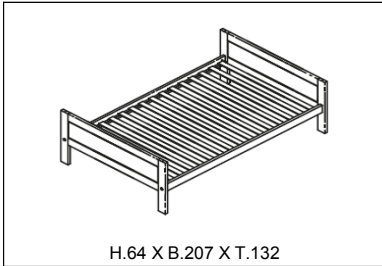

Basisbetten

Matratzengrösse: 120 cm x 200 cm / 140 cm x 200 cm
Lichte Höhe: 25 cm
Verpackungsmethode: Zerlegte Lieferung
Max. Belastung Dlx Lattenrost: 200 kg
Sondermasse: Nicht verfügbar

Rückseite: Bestelle ART 626 + ART 624
Dachgestelle: Bestelle ART 971-10 für die Montage des Gestelles

Basis- und
Himmelbetten

BETT 120x200 / OHNE RÜCKENTEIL / DELUXE LATTENROST			
SKU	Info	Farbe	Preis
5121-01W	BESTEHT AUS 5121A+5141B+5122NC	Whitewash	721
5121-10		Weiss	769