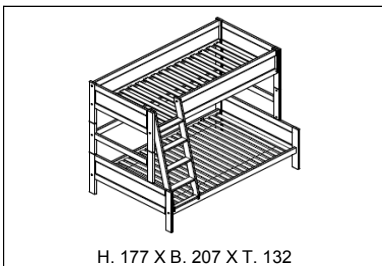

Etagenbetten 120/90

Matratzengröße: oberes Bett 90 x 200 cm & unteres Bett 120 x 200 cm
Lichte Höhe: 25 cm (104 cm zwischen den Betten)
Max. Belastung Dlx Lattenrost: 200 kg
Sondermasse: Nicht verfügbar

ETAGENBETT FAMILY 90/120 / DELUXE LATTENROST			
SKU	Info	Farbe	Preis
46722-01W	BESTEHT AUS	Whitewash	1.768
46722-10	6101+5121+615+672+FRONT	Weiss	1.899

Optionale Fronten

Bestelle eine andere Front wie in diesem Beispiel:
SKU: 46722-10-6251-10

SKU	Beschreibung / Farbe	Zuschlag
625-01W	Standard Front - whitewash	-
625-10	Standard Front - white	-
625-28	Standard Front - whitewash mit Tafeldruck	-
6251-01W	Weisse Sprossenfront - Rahmen whitewash	11,9
6251-10	Weisse Sprossenfront - Rahmen weiss	11,9