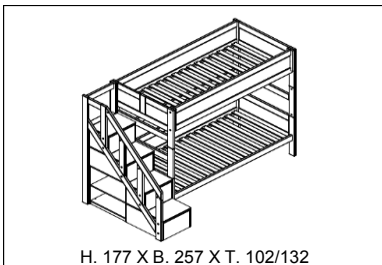

Richtlinien und Zuschläge für Sondermasse

Nur für Betten mit Standard Bettfronten, und Rollboden, sowie Art. 611 (4-IN-1 Betten, Betten mit Dachgestellen, Hausbetten, Breeze Betten, und Betten mit Treppe sind ausgenommen).
Intervalle von 10 cm, Länge: zwischen Matratzengröße 140 - 220 cm und Weite: zwischen Matratzengröße 70 - 140 cm
Zuschlag + 30 % (Bitte geben Sie für Sonderbestellungen immer die gewünschte Matratzengröße an.)
Abweichungen ausserhalb der Intervalle von 10 cm, innerhalb oben beschriebener Grössen: Zuschlag + 50 %
Bestellungen mit Sondermassen können nicht storniert oder retourniert werden
Bitte die gesonderten Lieferzeiten für Sondergrößen und genauen Preise direkt anfragen. Für besondere Bedürfnisse bitte Kontakt aufnehmen.