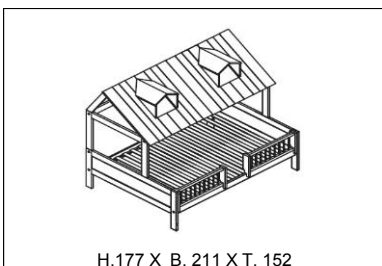

BEACH HOUSE AUF 5141 = 140 CM / DELUXE LATTENROST			
SKU	Info	Farbe	Preis
471478-10	BESTEHT AUS 5141+63631+2x4622+2x6378+971	Weiss	2.123

Matratzengrösse	140 cm x 200 cm
Wichtig:	Die Rückseite des unteren Bettes (SKU 624 + SKU 626) ist NICHT inkludiert.