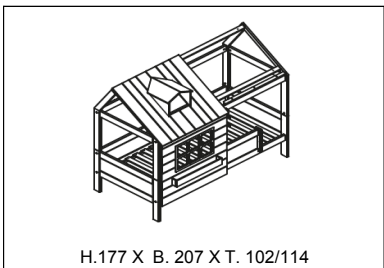

Details: Die Oberfläche der Rutsche ist immer weiss.

Weiteres Zubehör

Mögliches Zubehör	Finde es auf Seite
Matratzen 90 x 200 cm	36
Bettzubehör (Holz)	41

Hausbetten - Lake House

Matratzengrösse: 90 cm x 200 cm
 Lichte Höhe: 25 cm
 Max. Belastung Rollboden: 150 kg
 Max. Belastung Dlx Lattenrost: 200 kg
 Sondermasse: Nicht verfügbar