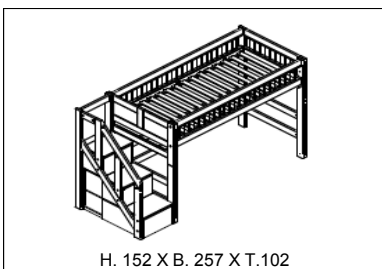

MITTEL HOCHBETT BREEZE MIT TREPPE / ROLLBODEN			
SKU	Info	Farbe	Preis
2919-10	BESTEHT AUS: 210+619A+619C+6261+670+30219	Weiss	2.061

MITTEL HOCHBETT BREEZE MIT TREPPE / DELUXE L.			
SKU	Info	Farbe	Preis
29191-10	BESTEHT AUS: 2101+619A+619C+6261+670+30219	Weiss	2.125

Bettspezifisches Zubehör

Zertifizierungen: Unsere Textilien werden aus Materialien hergestellt die auf schädliche Kemikalien getestet werden und entweder dem OEKO-TEX® Standard 100* entsprechen oder dem Global Organic Textile Standard (GOTS), und folgen allen Anforderungen der EU Legislation 2002/61/EC welche den Gebrauch von Azofarbstoffen** verbietet.

Waschanleitung: Chemische Reinigung (P)

SPIELVORHANG ESSENCE – NATURAL FOR 152 CM			
SKU	Material	Grösse	Preis
7806-31	100 % CO / SET 3 TEILIG	1 TEIL B. 84 X H. 113 + 2 TEILE B. 100 X H. 113	214

Weiteres Zubehör

Mögliches Zubehör	Finde es auf Seite	Mögliches Zubehör	Finde es auf Seite
Matratzen 90 x 200 cm	36	Himmel- und Dachgestelle	62
Sicherheitserhöhungen	40	Textilien & Accessoires	69
Bettzubehör (Holz)	41		
ALL-IN-ONE Stauraumsystem	45