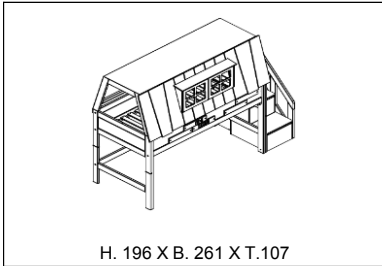

Abenteuerbett-Variationen - My Hangout

Matratzengröße: 90 cm x 200 cm
Max. Belastung Rollboden: 150 kg
Max. Belastung Dlx Lattenrost: 200 kg
Sondermasse: Nicht verfügbar

Lichte Höhe: 47259(1): 89 cm
Lichte Höhe: 47199(1): 113 cm
Lichte Höhe: 47387(1): 0,5 oder 2 cm (104 cm zwischen den Betten)
Lichte Höhe: 47389(1): 0,5 oder 2 cm (104 cm zwischen den Betten)

HALBHOHES BETT MY HANGOUT / ROLLBODEN			
SKU	Info	Farbe	Preis
47259-01W	BESTEHT AUS: 4925+6367+6368+195	Whitewash	2.689
47259-10		Weiss	2.825

HALBHOHES BETT MY HANGOUT / DELUXE LATTENROST			
SKU	Info	Farbe	Preis
472591-01W	BESTEHT AUS: 49251+6367+6368+195	Whitewash	2.754
472591-10		Weiss	2.889