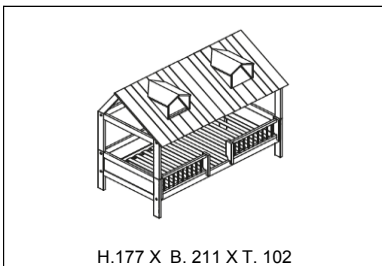

Hausbetten - Beach House

Matratzengrösse:	90 cm x 200 cm
Lichte Höhe:	25 cm
Max. Belastung Rollboden:	150 kg
Max. Belastung Dlx Lattenrost:	200 kg
Sondermasse:	Nicht verfügbar

HAUSBETT BEACH HOUSE / ROLLBODEN			
SKU	Info	Farbe	Preis
47978-10	BESTEHT AUS:610+63631+2x4622+2x6378	Weiss	1.921

HAUSBETT BEACH HOUSE / DELUXE LATTENROST			
SKU	Info	Farbe	Preis
479781-10	BESTEHT AUS:6101+63631+2x4622+2x6378	Weiss	1.985