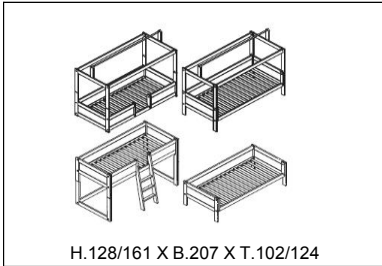

4-in-1 Bett für Stoffdach

Matratzengrösse:	90 cm x 200 cm
Lichte Höhe:	2 / 25 / 89 cm
Max. Belastung Rollboden:	150 kg
Max. Belastung Dlx Lattenrost:	200 kg
Sondermasse:	Nicht verfügbar

4-IN-1 BETT FÜR STOFFDACH / ROLLBODEN			
SKU	Info	Farbe	Preis
47611-01W	BESTEHT AUS 611+6361+6209	Whitewash	1.261
47611-10		Weiss	1.385