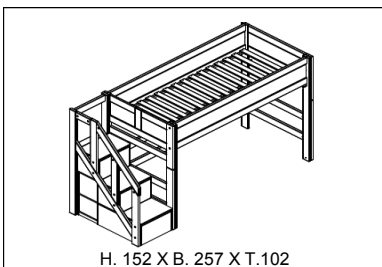

Richtlinien und Zuschläge für Sondermasse

Nur für Betten mit Standard Bettfronten, und Rollboden, sowie Art. 611 (4-IN-1 Betten, Betten mit Dachgestellen, Hausbetten, Breeze Betten, und Betten mit Treppe sind ausgenommen).
 Intervalle von 10 cm, Länge: zwischen Matratzengröße 140 - 220 cm und Weite: zwischen Matratzengröße 70 - 140 cm
 Zuschlag + 30 % (Bitte geben Sie für Sonderbestellungen immer die gewünschte Matratzengröße an.)
 Abweichungen ausserhalb der Intervalle von 10 cm, innerhalb oben beschriebener Grössen: Zuschlag + 50 %
 Bestellungen mit Sondermassen können nicht storniert oder retourniert werden
 Bitte die gesonderten Lieferzeiten für Sondergrößen und genauen Preise direkt anfragen. Für besondere Bedürfnisse bitte Kontakt aufnehmen.