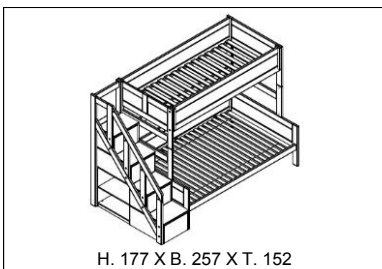

ETAGENBETT FAMILY 90/140 MIT TREPPE / DELUXE L			
SKU	Info	Farbe	Preis
49741-01W	BESTEHT AUS	Whitewash	2.649
49741-10	6101+5141+615+671+30220	Weiss	2.811

Optionale Fronten

Bestelle eine andere Front wie in diesem Beispiel:
SKU: 49741-10-6711-10

SKU	Beschreibung / Farbe	Zuschlag
6261-01W	Weisse Sprossenfront - Rahmen whitewash	16,66
6261-10	Weisse Sprossenfront - Rahmen weiss	16,66

Weiteres Zubehör

Mögliches Zubehör	Finde es auf Seite
Matratzen 90 x 200 cm	36
Matratzen 140 x 200 cm	38
Bettfronten	39
Sicherheitserhöhungen	40
Bettzubehör (Holz)	41

Zubehör für Basisbetten 42