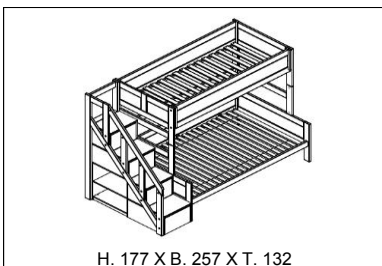

ETAGENBETT FAMILY 90/120 MIT TREPPE / DELUXE L			
SKU	Info	Farbe	Preis
49721-01W	BESTEHT AUS	Whitewash	2.604
49721-10	6101+5121+615+671+30220	Weiss	2.768

Optionale Fronten

Bestelle eine andere Front wie in diesem Beispiel:
SKU: 49721-10-6261-6711-10

SKU	Beschreibung / Farbe	Zuschlag
6261-01W	Weisse Sprossenfront - Rahmen whitewash	16,66
6261-10	Weisse Sprossenfront - Rahmen weiss	16,66

Weiteres Zubehör

Mögliches Zubehör	Finde es auf Seite		
Matratzen 90 x 200 cm	36	Zubehör für Basisbetten	42
Matratzen 120 x 200 cm	38		
Bettfronten	39		
Sicherheitserhöhungen	40		
Bettzubehör (Holz)	41