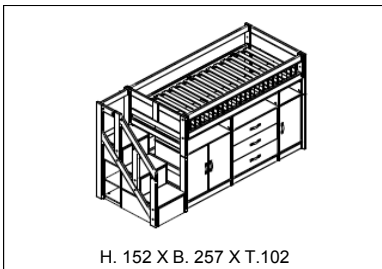

MITTEL HOCHBETT 152 CM - ALL-IN-ONE / ROLLBODEN			
SKU	Info	Farbe	Preis
47196-01W	4919-626	Whitewash	4.041
47196-10	+6261+52028/29+2x522+53031+532+624	Weiss	4.277

MITTEL HOCHBETT 152 CM - ALL-IN-ONE/ DELUXE			
SKU	Info	Farbe	Preis
471961-01W	49191-626	Whitewash	4.106
471961-10	+6261+52028/29+2x522+53031+532+624	Weiss	4.341

Matratzengröße: 90 cm x 200 cm
Lichte Höhe: 138 cm
Max. Belastung Rollboden: 150 kg
Max. Belastung Dlx Lattenrost: 200 kg
Sondermasse: Nicht verfügbar

Griffe: Nicht inkludiert. Bitte gesondert bestellen.
Optionale Fronten: Nicht verfügbar