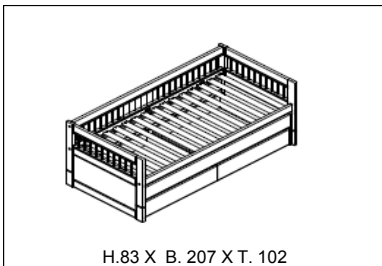

H.83 X B. 207 X T. 102

*** KOJENBETT BREEZE/GÄSTEBETT/ BETTKASTEN / ROLLBODEN			
SKU	Info	Farbe	Preis
27109-10	BESTEHT AUS 210+7056+7040+7042	Weiss	1.526

*** KOJENBETT BREEZE/GÄSTEBETT/ BETTKASTEN / DELUXE L.			
SKU	Info	Farbe	Preis
271091-10	BESTEHT AUS 2101+7056+7040+7042	Weiss	1.590