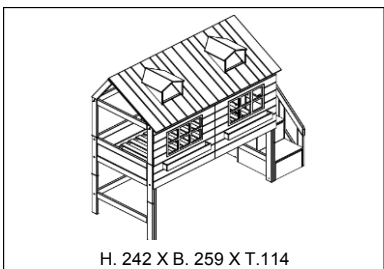

Bettkombinationen

Matratzengrösse: 90 cm x 200 cm
Lichte Höhe: 89 cm
Max. Belastung Rollboden: 150 kg
Max. Belastung Dlx Lattenrost: 200 kg
Sondermasse: Nicht verfügbar