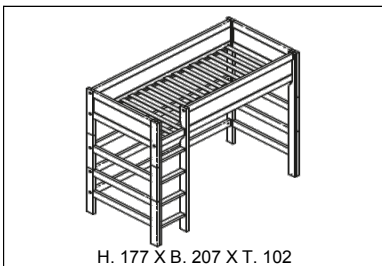

Hochbetten

Matratzengrösse: 90 cm x 200 cm
Lichte Höhe: 138 cm
Max. Belastung Rollboden: 150 kg
Max. Belastung Dlx Lattenrost: 200 kg
Sondermasse: SKU 4640 & 46402

HOCHBETT / ROLLBODEN			
SKU	Info	Farbe	Preis
4640-01W	BESTEHT AUS 610 + 615 + 640 +	Whitewash	1.342
4640-10	FRONT	Weiss	1.454

HOCHBETT / DELUXE LATTENROST			
SKU	Info	Farbe	Preis
46401-01W	BESTEHT AUS 6101 + 615 + 640 +	Whitewash	1.407
46401-10	FRONT	Weiss	1.518

HOCHBETT / SCHRÄGE LEITER / ROLLBODEN			
SKU	Info	Farbe	Preis
46402-01W	BESTEHT AUS 610 + 615 + 6402 +	Whitewash	1.342
46402-10	FRONT	Weiss	1.454

HOCHBETT / SCHRÄGE LEITER / DELUXE LATTENROST			
SKU	Info	Farbe	Preis
464021-01W	BESTEHT AUS 6101 + 615 + 6402 +	Whitewash	1.407
464021-10	FRONT	Weiss	1.518