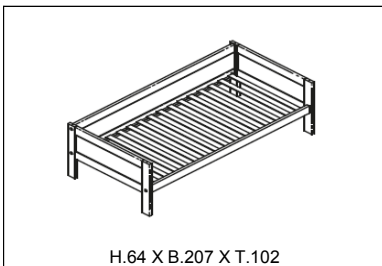

LED LAMPE 1,6 W LED			
SKU	Material		Preis
951N	OHNE TRANSFORMATOR	FÜR HIMMELBETTEN	26

TRANSFORMATOR FÜR LED LAMPE 951N			
SKU	Material		Preis
953N	200 CM / MAX. 6 LAMPEN		69

Weiteres Zubehör

Mögliches Zubehör Finde es auf Seite

Matratzen 90 x 200 cm 36

Bettzubehör (Holz) 41

Basisbetten

Matratzengrösse: 90 cm x 200 cm
 Lichte Höhe: 25 cm
 Max. Belastung Rollboden: 150 kg
 Max. Belastung Dlx Lattenrost: 200 kg
 Sondermasse: SKU 610 & SKU 611