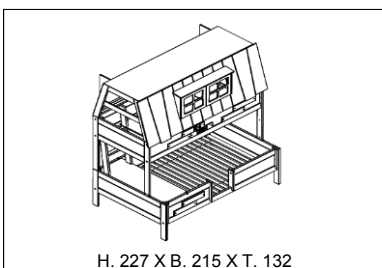

Bettkombinationen

Important: Die Rückseite des unteren Bettes (SKU 624 + SKU 626) ist inkludiert.

MY HANGOUT AUF 5121 = 120 CM / DELUXE LATTENROST			
SKU	Info	Farbe	Preis
471268-01W	5121+2x4623+626+624+667+6367	Whitewash	3.089
471268-10	+6368+191+166120+971	Weiss	3.270

Matratzengrösse 120 cm x 200 cm