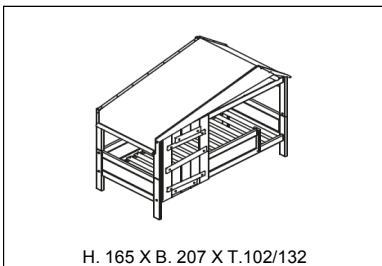

Hausbetten - The Hideout

Matratzengrösse: 90 cm x 200 cm
Lichte Höhe: 25 cm
Max. Belastung Rollboden: 150 kg
Max. Belastung Dlx Lattenrost: 200 kg
Sondermasse: Nicht verfügbar