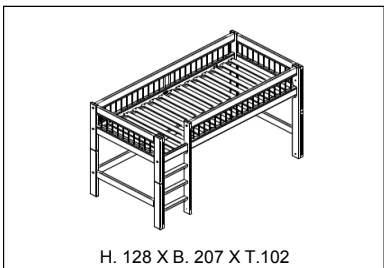

Halbhohe Betten

Matratzengrösse: 90 cm x 200 cm
 Lichte Höhe: 89 cm
 Max. Belastung Rollboden: 150 kg
 Max. Belastung Dlx Lattenrost: 200 kg
 Sondermasse: Nicht verfügbar

HALBHOHES BETT BREEZE / ROLLBODEN			
SKU	Info	Farbe	Preis
2625-10	BESTEHT AUS: 210 + 617 + FRONT	Weiss	1.247