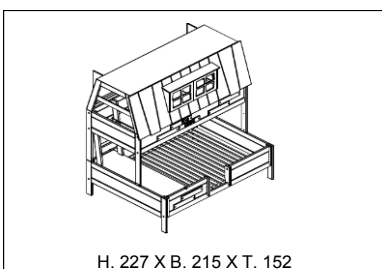

MY HANGOUT AUF 5141 = 140 CM / DELUXE LATTENROST			
SKU	Info	Farbe	Preis
471468-01W	5141+2x4623+626+624+667+6367	Whitewash	3.149
471468-10	+6368+191+166140+971	Weiss	3.327

Matratzengrösse 140 cm x 200 cm