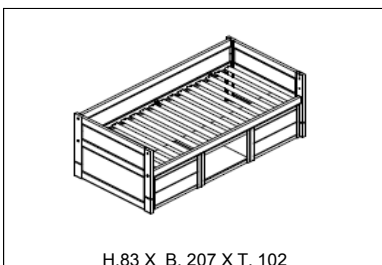

* KOJENBETT MIT REGAL U. BETTKASTEN /DELUXE LATTEN			
SKU	Info	Farbe	Preis
471071-01W	BESTEHT AUS 6101+7056+168+7060	Whitewash	1.369
471071-10		Weiss	1.445

** KOJENBETT MIT REGALMODUL / ROLLBODEN / OHNE GRIFFE			
SKU	Info	Farbe	Preis
47108-01W	BESTEHT AUS 610+7056+8005 3	Whitewash	1.585
47108-10	+2x8016	Weiss	1.666