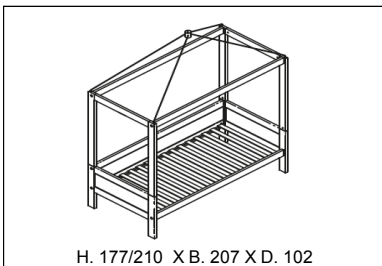

Himmelbetten

Matratzengrösse: 90 cm x 200 cm
Lichte Höhe: 25 cm
Max. Belastung Rollboden: 150 kg
Max. Belastung Dlx Lattenrost: 200 kg
Sondermasse: Nicht verfügbar

HIMMELBETT / ROLLBODEN			
SKU	Info	Farbe	Preis
4634-01W	BESTEHT AUS: 610 + 634	Whitewash	857
4634-10		Weiss	947