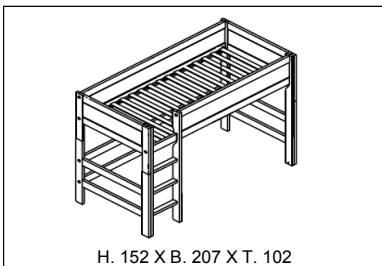

Mittelhochbetten

Matratzengröße: 90 cm x 200 cm
Lichte Höhe: 113 cm
Max. Belastung Rollboden: 150 kg
Max. Belastung Dlx Lattenrost: 200 kg
Sondermasse: SKU 4619 & 46192

MITTEL HOCHBETT / ROLLBODEN			
SKU	Info	Farbe	Preis
4619-01W	BESTEHT AUS 610+619A+B+ 616 2 +	Whitewash	1.200
4619-10	FRONT	Weiss	1.299

MITTEL HOCHBETT / DELUXE LATTENROST			
SKU	Info	Farbe	Preis
46191-01W	BESTEHT AUS 6101+619A+B+616 2	Whitewash	1.264
46191-10	+FRONT	Weiss	1.364

MITTEL HOCHBETT / SCHRÄGE LEITER / ROLLBODEN			
SKU	Info	Farbe	Preis
46192-01W	BESTEHT AUS 610 + 6192A+B+616 2	Whitewash	1.200
46192-10	+FRONT	Weiss	1.299

MITTEL HOCHBETT / SCHRÄGE LEITER / DELUXE L.			
SKU	Info	Farbe	Preis
461921-01W	BESTEHT AUS 6101+6192A+B+616 2	Whitewash	1.264
461921-10	+FRONT	Weiss	1.364