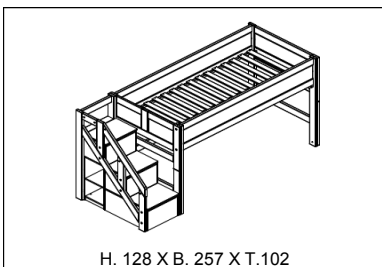

Richtlinien und Zuschläge für Sondermasse

Nur für Betten mit Standard Bettfronten, und Rollboden, sowie Art. 611 (4-IN-1 Betten, Betten mit Dachgestellen, Hausbetten, Breeze Betten, und Betten mit Treppe sind ausgeschlossen)
 Intervalle von 10 cm, Länge: zwischen Matratzengröße 140 - 220 cm und Weite: zwischen Matratzengröße 70 - 140 cm
 Zuschlag + 30 % (Bitte geben Sie für Sonderbestellungen immer die gewünschte Matratzengröße an.)
 Abweichungen ausserhalb der Intervalle von 10 cm, innerhalb oben beschriebener Grössen: Zuschlag + 50 %
 Bestellungen mit Sondermassen können nicht storniert oder retourniert werden
 Bitte die gesonderten Lieferzeiten für Sondergrößen und genauen Preise direkt anfragen. Für besondere Bedürfnisse bitte Kontakt aufnehmen.