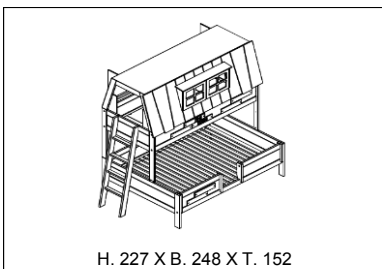

H. 227 X B. 248 X T. 132

H. 227 X B. 248 X T. 152

HANGOUT ETAGENB. AUF 5141=140 / DELUXE+ROLLB. OBEN			
SKU	Info	Farbe	Preis
471470-01W	5141+2x4623+626+624+667A+1B+610	Whitewash	3.020
471470-10	C+6367+6368+193+971	Weiss	3.203

Matratzengröße unteres Bett	140 cm x 200 cm
Wichtig:	Die Rückseite des unteren Bettes (SKU 624 + SKU 626) ist inkludiert.

Bettsspezifisches Zubehör

SICHERHEITSERHÖHUNG HANGOUT				
SKU	Info	Größe	Farbe	Preis
6369-GREY	BEI DECKENHÖHE ZWISCHEN 235-250 CM		Greywash	133

Weiteres Zubehör

Mögliches Zubehör	Finde es auf Seite
Matratzen 90 x 200 cm	36
Matratzen 120 x 200 cm	38
Matratzen 140 x 200 cm	38
Bettzubehör (Holz)	41
Zubehör für Basisbetten	42