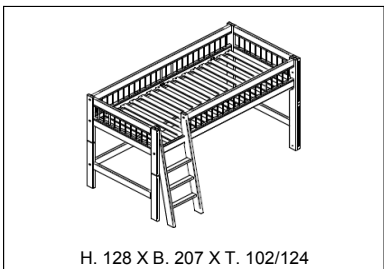

HALBHOHES BETT BREEZE / SCHRÄGE LEITER / ROLLBODEN			
SKU	Info	Farbe	Preis
26252-10	BESTEHT AUS: 210 + 6172 + FRONT	Weiss	1.247

HALBHOHES BETT BREEZE/ SCHRÄGE LEITER/ DELUXE			
SKU	Info	Farbe	Preis
262521-10	BESTEHT AUS: 2101 + 6172 + FRONT	Weiss	1.311