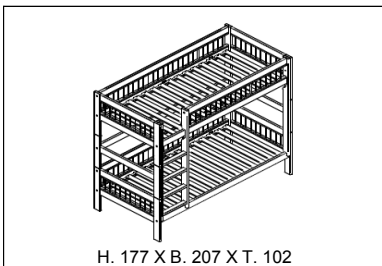

Weiteres Zubehör

Mögliches Zubehör	Finde es auf Seite
Matratzen 90 x 200 cm	36
Bettfronten	39
Sicherheitserhöhungen	40
Bettzubehör (Holz)	41
Zubehör für Basisbetten	42

Etagenbetten

Matratzengrösse:	90 cm x 200 cm
Lichte Höhe:	25 cm (104 cm zwischen den Betten)
Max. Belastung Rollboden:	150 kg
Max. Belastung Dlx Lattenrost:	200 kg
Sondermasse:	Nicht verfügbar