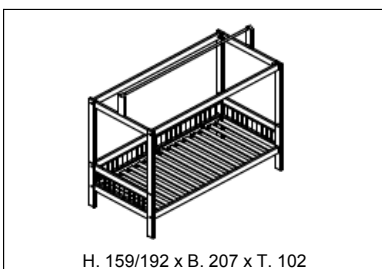

Betten mit Konstruktion für Stoffdach

Matratzengrösse:	90 cm x 200 cm
Lichte Höhe:	25 cm
Max. Belastung Rollboden:	150 kg
Max. Belastung Dlx Lattenrost:	200 kg
Sondermasse:	Nicht verfügbar

BASISBETT MIT DACHKONSTR. FÜR STOFFDACH / ROLLB.			
SKU	Info	Farbe	Preis
4735-01W	BESTEHT AUS: 610 + 6371	Whitewash	854
4735-10		Weiss	935

BASISBETT MIT DACHKONSTR. FÜR STOFFDACH / DELUXE			
SKU	Info	Farbe	Preis
47351-01W	BESTEHT AUS: 6101 + 6371	Whitewash	919
47351-10		Weiss	1.000

BETT BREEZE MIT DACHKONSTR. FÜR STOFFDACH / ROLLB.			
SKU	Info	Farbe	Preis
2735-10	BESTEHT AUS: 210 + 6371	Weiss	959

BETT BREEZE MIT DACHKONSTR. FÜR STOFFDACH / DELUXE			
SKU	Info	Farbe	Preis
27351-10	BESTEHT AUS: 2101 + 6371	Weiss	1.023

Weiteres Zubehör

Mögliches Zubehör	Finde es auf Seite
Matratzen 90 x 200 cm	36
Bettfronten	39
Bettzubehör (Holz)	41
Zubehör für Basisbetten	42