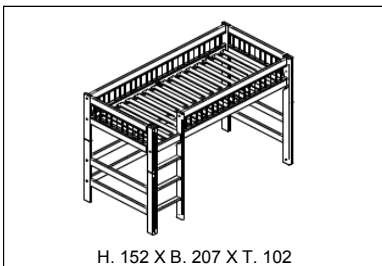

Mittelhochbetten

Matratzengrösse: 90 cm x 200 cm
 Lichte Höhe: 113 cm
 Max. Belastung Rollboden: 150 kg
 Max. Belastung Dlx Lattenrost: 200 kg
 Sondermasse: Nicht verfügbar

MITTEL HOCHBETT BREEZE / ROLLBODEN			
SKU	Info	Farbe	Preis
2619-10	BESTEHT AUS 210+619A+B+ 616 2 + FRONT	Weiss	1.335