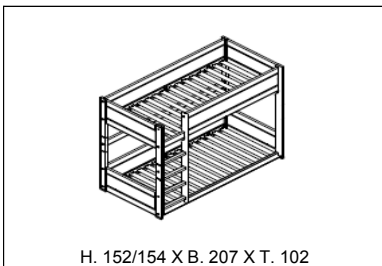

Weiteres Zubehör

Mögliches Zubehör	Finde es auf Seite
Matratzen 90 x 200 cm	36
Bettfronten	39
Sicherheitserhöhungen	40
Bettzubehör (Holz)	41
Zubehör für Basisbetten	42

Niedrige Etagenbetten

Matratzengröße:	90 cm x 200 cm
Lichte Höhe:	0,5-2 cm (104 cm zwischen den Betten)
Max. Belastung Rollboden:	150 kg
Max. Belastung Dlx Lattenrost:	200 kg
Sondermasse:	Nicht verfügbar