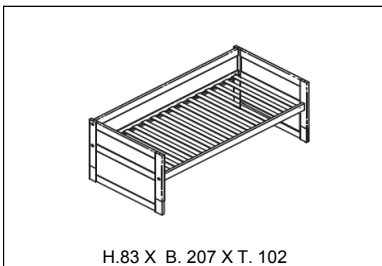

Kojenbetten

Matratzengröße: 90 cm x 200 cm
Lichte Höhe: 44 cm
Max. Belastung Rollboden: 150 kg
Max. Belastung Dlx Lattenrost: 200 kg
Sondermasse: SKU 46106

Basis- und
Himmelbetten

Kojenbetten

KOJENBETT / ROLLBODEN			
SKU	Info	Farbe	Preis
46106-01W	BESTEHT AUS 610+7056	Whitewash	759
46106-10		Weiss	819