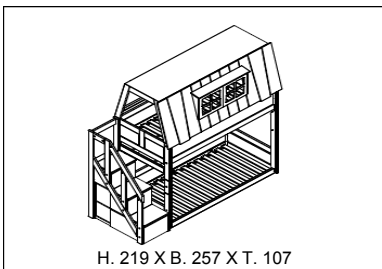

NIEDRIGES ETAGENBETT MY HANGOUT /ROLLBODEN			
SKU	Info	Farbe	Preis
47389-01W	610+611+638+626+630C+670+30219+6367+6368+195	Whitewash	3.223
47389-10		Weiss	3.408

NIEDRIGES ETAGENBETT MY HANGOUT /DELUXE LATTENROST			
SKU	Info	Farbe	Preis
473891-01W	6101+6111+638+626+630C+670+30219+6367+6368+195	Whitewash	3.351
473891-10		Weiss	3.537

Oberes Bett: Rollboden oder Deluxe Lattenrost

Weiteres Zubehör

Mögliches Zubehör	Finde es auf Seite
Matratzen 90 x 200 cm	36
Bettzubehör (Holz)	41