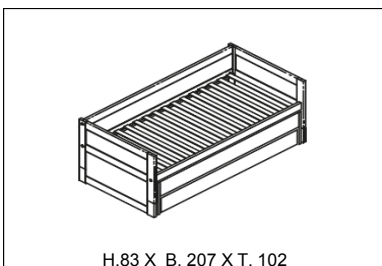

** KOJENBETT MIT REGALMODUL / DELUXE / OHNE GRIFFE			
SKU	Info	Farbe	Preis
471081-01W	BESTEHT AUS 6101+7056+8005 3	Whitewash	1.649
471081-10	+2x8016	Weiss	1.730