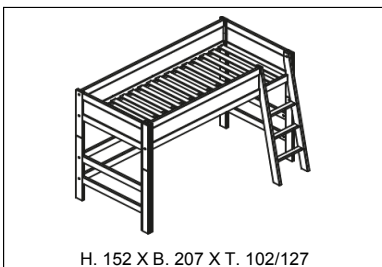

Optionale Fronten

Bestelle eine andere Front wie in diesem Beispiel:
SKU: 4619-10-6251-10

SKU	Beschreibung / Farbe	Zuschlag
625-01W	Standard Front - whitewash	-
625-10	Standard Front - white	-
625-28	Standard Front - whitewash mit Tafeldruck	-
6251-01W	Weisse Sprossenfront - Rahmen whitewash	11,9
6251-10	Weisse Sprossenfront - Rahmen weiss	11,9

Richtlinien und Zuschläge für Sondermasse

Nur für Betten mit Standard Bettfronten, und Rollboden, sowie Art. 611 (4-IN-1 Betten, Betten mit Dachgestellen, Hausbetten, Breeze Betten, und Betten mit Treppe sind ausgenommen).
Intervalle von 10 cm, Länge: zwischen Matratzengröße 140 - 220 cm und Weite: zwischen Matratzengröße 70 - 140 cm
Zuschlag + 30 % (Bitte geben Sie für Sonderbestellungen immer die gewünschte Matratzengröße an.)
Abweichungen ausserhalb der Intervalle von 10 cm, innerhalb oben beschriebener Grössen: Zuschlag + 50 %
Bestellungen mit Sondermassen können nicht storniert oder retourniert werden
Bitte die gesonderten Lieferzeiten für Sondergrößen und genauen Preise direkt anfragen. Für besondere Bedürfnisse bitte Kontakt aufnehmen.