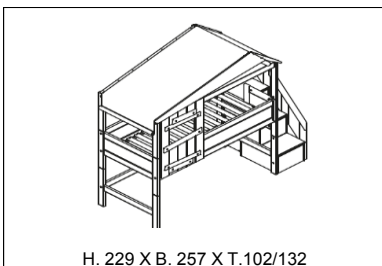

Bettkombinationen

Matratzengrösse: 90 cm x 200 cm
Lichte Höhe: 89 cm
Max. Belastung Rollboden: 150 kg
Max. Belastung Dlx Lattenrost: 200 kg
Sondermasse: Nicht verfügbar

HALBH. HÜTTENBETT - THE HIDEOUT MIT TREPPE/ ROLLB.			
SKU	Info	Farbe	Preis
47270-01W	BESTEHT AUS:	Whitewash	2.813
47270-10	4925+6340+6342+6343+6344	Weiss	2.946

HALBH. HÜTTENBETT - THE HIDEOUT MIT TREPPE/ DELUXE			
SKU	Info	Farbe	Preis
472701-01W	BESTEHT AUS:	Whitewash	2.877
472701-10	49251+6340+6342+6343+6344	Weiss	3.011