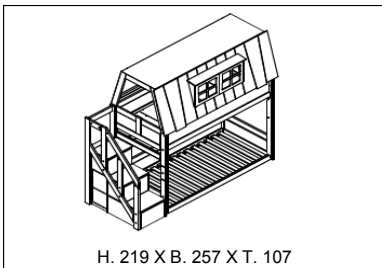

NIEDRIGES ABENTEUERBETT MY HANGOUT / ROLLBODEN			
SKU	Info	Farbe	Preis
47387-01W	611+610A+1B+667C/D+638+626+630C+670+30219+6367/68	Whitewash	3.342
47387-10		Weiss	3.527

NIEDRIGES ABENTEUERBETT MY HANGOUT/ DELUXE			
SKU	Info	Farbe	Preis
473871-01W	6111+610A+1B+667C/D+638+626+630C+670+30219+6367/68	Whitewash	3.406
473871-10		Weiss	3.591

Oberes Bett: Holzene Bodenplatten SKU 667C-GREY