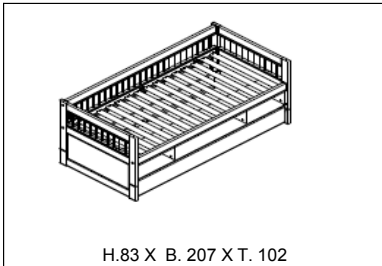

Kojenbetten

Matratzengrösse: 90 cm x 200 cm
Lichte Höhe: 44 cm
Max. Belastung Rollboden: 150 kg
Max. Belastung Dlx Lattenrost: 200 kg
Sondermasse: Nicht verfügbar

* SKU 27107(1): Verwandle die Schublade zum Gästebett mit Art. 151. Max 100 kg.
Matratzengrösse: 90 cm x (max) 194 cm x (max) 14 cm
Matratzen ART 700R und ART 70900R passen hierzu
Griffen bitte gesondert bestellen
** SKU 27108(1): Matratzengrösse: ART 7040: 90 cm x 194 cm, ART 700R passt hierzu
*** SKU 27109(1): Verwandle die Schublade zum Gästebett mit Art. 151. Max 100 kg.
Matratzengrösse: 90 cm x 190 cm, ART 70900R passt hierzu
Frontfüllung ist immer weiss mit gedruckter Tafelfront
Die Oberfläche der Rutsche ist immer weiss.
Die Oberfläche der Laufplanke ist immer weiss.
Laufplanke ART 174 kann mit der kleinen Leiter ART 189 ausgetauscht werden.
**** SKU 27110(1):

Kojenbetten

* KOJENBETT MIT REGAL U. BETTKASTEN BREEZE/ ROLLBOD.			
SKU	Info	Farbe	Preis
27107-10	BESTEHT AUS 210+7056+168+7060	Weiss	1.404

* KOJENBETT MIT REGAL U. BETTKASTEN BREEZE/ DELUXE L			
SKU	Info	Farbe	Preis
271071-10	BESTEHT AUS 2101+7056+168+7060	Weiss	1.468