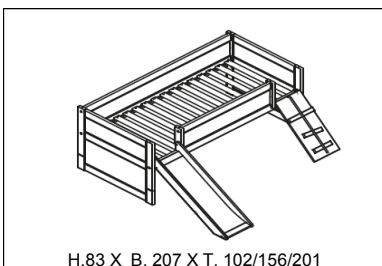

*** KOJENBETT MIT GÄSTEBETT UND BETTKASTEN / ROLLBODEN			
SKU	Info	Farbe	Preis
47109-01W	BESTEHT AUS 610+7056+7040+7042	Whitewash	1.383
47109-10		Weiss	1.502

*** KOJENBETT MIT GÄSTEBETT UND BETTKASTEN / DELUXE L.			
SKU	Info	Farbe	Preis
471091-01W	BESTEHT AUS 6101+7056+7040+7042	Whitewash	1.447
471091-10		Weiss	1.566

**** KOJENBETT CLIMB & SLIDE / ROLLBODEN			
SKU	Info	Farbe	Preis
47110-01W	BESTEHT AUS	Whitewash	1.219
47110-10	610+7056+174+176+4621	Weiss	1.319

**** KOJENBETT CLIMB & SLIDE / DELUXE LATTENROST			
SKU	Info	Farbe	Preis
471101-01W	BESTEHT AUS	Whitewash	1.283
471101-10	6101+7056+174+176+4621	Weiss	1.383

Weiteres Zubehör

Mögliches Zubehör	Finde es auf Seite
Matratzen 90 x 200 cm	36
Bettfronten *	39
Bettzubehör (Holz)	41

Mögliches Zubehör	Finde es auf Seite
Himmel- und Dachgestelle	62
Textilien & Accessoires	69

*excl. SKU 47110 & SKU 471101