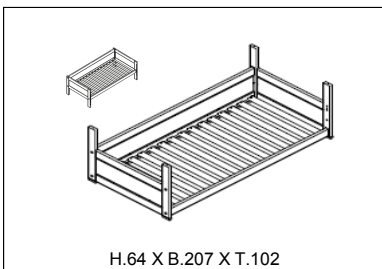

LED LAMPE 1,6 W LED			
SKU	Material		Preis
951N	OHNE TRANSFORMATOR	FÜR HIMMELBETTEN	26

TRANSFORMATOR FÜR LED LAMPE 951N			
SKU	Material		Preis
953N	200 CM / MAX. 6 LAMPEN		69

Weiteres Zubehör

Mögliches Zubehör Finde es auf Seite

Matratzen 90 x 200 cm 36

Bettzubehör (Holz) 41

Basisbetten

Matratzengrösse: 90 cm x 200 cm
 Lichte Höhe: 25 cm
 Max. Belastung Rollboden: 150 kg
 Max. Belastung Dlx Lattenrost: 200 kg
 Sondermasse: SKU 610 & SKU 611