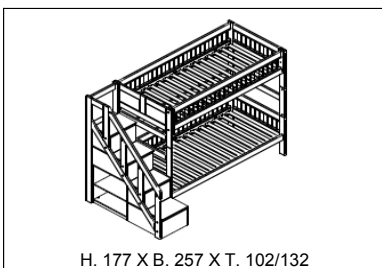

ETAGENBETT BREEZE MIT TREPPE / ROLLBODEN			
SKU	Info	Farbe	Preis
2930-10	BESTEHT AUS 2x210+615+6711+30220	Weiss	2.616

ETAGENBETT BREEZE MIT TREPPE / DELUXE LATTENROST			
SKU	Info	Farbe	Preis
29301-10	BESTEHT AUS 2x2101+615+6711+30220	Weiss	2.744

Weiteres Zubehör

Mögliches Zubehör	Finde es auf Seite
Matratzen 90 x 200 cm	36
Bettfronten	39
Sicherheitserhöhungen	40
Bettzubehör (Holz)	41
Zubehör für Basisbetten	42