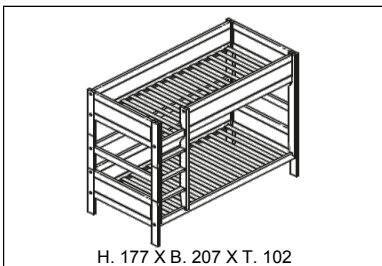

Weiteres Zubehör

Mögliches Zubehör	Finde es auf Seite
Matratzen 90 x 200 cm	36
Sicherheitserhöhungen	40
Bettzubehör (Holz)	41
ALL-IN-ONE Stauraumsystem	45

Etagenbetten

Matratzengröße:	90 cm x 200 cm
Lichte Höhe:	25 cm (104 cm zwischen den Betten)
Max. Belastung Rollboden:	150 kg
Max. Belastung Dlx Lattenrost:	200 kg
Sondermasse:	SKU 4630