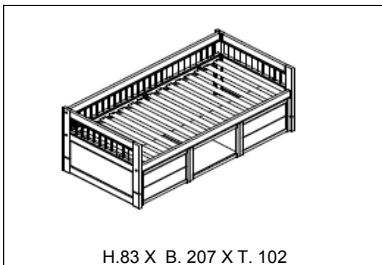

H.83 X B. 207 X T. 102

** KOJENBETT MIT REGALMODUL BREEEZ/ROLLBODEN/- GRIFFE			
SKU	Info	Farbe	Preis
27108-10	BESTEHT AUS 210+7056+8005 3 +2x8016	Weiss	1.690

** KOJENBETT MIT REGALMODUL BREEEZ/DELUXE/- GRIFFE			
SKU	Info	Farbe	Preis
271081-10	BESTEHT AUS 2101+7056+8005 3 +2x8016	Weiss	1.754