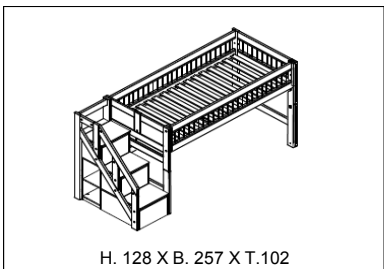

HALBHOHES BETT BREEZE MIT TREPPE / ROLLBODEN			
SKU	Info	Farbe	Preis
2925-10	BESTEHT AUS: 210+617A+617C+6261+670+30218	Weiss	1.944

HALBHOHES BETT BREEZE MIT TREPPE / DELUXE L.			
SKU	Info	Farbe	Preis
29251-10	BESTEHT AUS: 2101+617A+617C+6261+670+30218	Weiss	2.009

Halbhohe und
Mittelhochbette
n

Weiteres Zubehör

Mögliches Zubehör	Finde es auf Seite	Mögliches Zubehör	Finde es auf Seite
Matratzen 90 x 200 cm	36	Himmel- und Dachgestelle	62
Sicherheitserhöhungen	40	Textilien & Accessoires	69
Bettzubehör (Holz)	41		
Rutsche für Halbhohe Bett	44		
ALL-IN-ONE Stauraumsystem	45