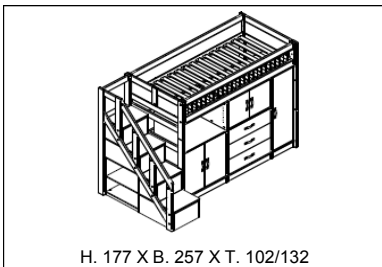

HOCHBETT - ALL-IN-ONE / ROLLBODEN			
SKU	Info	Farbe	Preis
47406-01W	4940-626 +6261+52029/28+53435+2x524+525+624	Whitewash	4.584
47406-10		Weiss	4.853

HOCHBETT - ALL-IN-ONE / DELUXE LATTENROST			
SKU	Info	Farbe	Preis
474061-01W	49401-626 +6261+52029/28+53435+2x524+525+624	Whitewash	4.648
474061-10		Weiss	4.917

Weiteres Zubehör

Mögliches Zubehör	Finde es auf Seite
Matratzen 90 x 200 cm	36
Sicherheitserhöhungen	40
Bettzubehör (Holz)	41

Lake House & Hideout

ALL-IN-ONE Betten