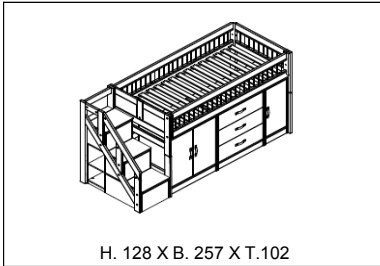

ALL-IN-ONE Betten

Matratzengrösse: 90 cm x 200 cm
Lichte Höhe: 89 cm
Max. Belastung Rollboden: 150 kg
Max. Belastung Dlx Lattenrost: 200 kg
Sondermasse: Nicht verfügbar

Griffe:
Optionale Fronten

Nicht inkludiert. Bitte gesondert bestellen.
Nicht verfügbar

HALBHOHES BETT BREEZE - ALL-IN-ONE / ROLLBODEN			
SKU	Info	Farbe	Preis
27256-10	210+617A+617C+6261+670+30218 +52029/28+53031+624	Weiss	3.834

HALBHOHES BETT BREEZE - ALL-IN-ONE / DELUXE			
SKU	Info	Farbe	Preis
272561-10	2101+617A+C+6261+670+30218 +52029/28+53031+624	Weiss	3.898

Matratzengrösse: 90 cm x 200 cm
Lichte Höhe: 113 cm
Max. Belastung Rollboden: 150 kg
Max. Belastung Dlx Lattenrost: 200 kg
Sondermasse: Nicht verfügbar

Griffe:
Optionale Fronten

Nicht inkludiert. Bitte gesondert bestellen.
Nicht verfügbar