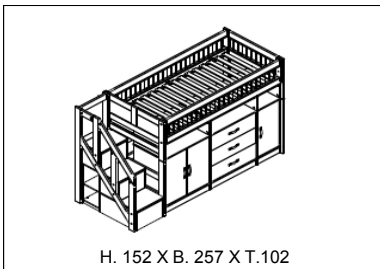

MITTEL HOCHBETT BREEZE - ALL-IN-ONE/ ROLLBODEN			
SKU	Info	Farbe	Preis
27196-10	BESTEHT AUS: 2919+52028+52029+2x522+53031+532	Weiss	4.301

MITTEL HOCHBETT BREEZE - ALL-IN-ONE/ DELUXE			
SKU	Info	Farbe	Preis
271961-10	BESTEHT AUS: 29191+52028+52029+2x522+53031+532	Weiss	4.365

Matratzengrösse: 90 cm x 200 cm
Lichte Höhe: 138 cm
Max. Belastung Rollboden: 150 kg
Max. Belastung Dlx Lattenrost: 200 kg
Sondermasse: Nicht verfügbar

Griffe:
Optionale Fronten

Nicht inkludiert. Bitte gesondert bestellen.
Nicht verfügbar