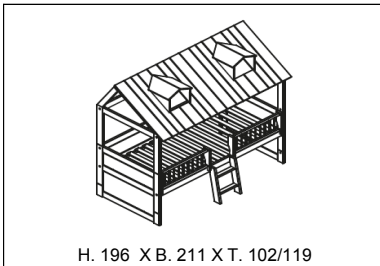

Kojenbett - Beach House

Matratzengrösse:	90 cm x 200 cm
Lichte Höhe:	44 cm
Max. Belastung Rollboden:	150 kg
Max. Belastung Dlx Lattenrost:	200 kg
Sondermasse:	Nicht verfügbar

KOJENBETT BEACH HOUSE MIT LEITER / ROLLBODEN			
SKU	Info	Farbe	Preis
4756-10	BESTEHT AUS 610+7056+63631+2X4622+2X6378+189	Weiss	2.209

KOJENBETT BEACH HOUSE MIT LEITER/DELUXE LATTENROST			
SKU	Info	Farbe	Preis
47561-10	BESTEHT AUS 6101+7056+63631+2X4622+2X6378+189	Weiss	2.273

Bettsspezifisches Zubehör

3 X REGAL 8005				
SKU	Info	Grösse	Farbe	Preis
8005 3-10		H. 44 X B. 200 X T. 35	Weiss	528

SCHUBLADENSET FÜR REGAL				
SKU	Info	Grösse	Farbe	Preis
8016-01W			Whitewash	159
8016-10	M/SOFT CLOSE - OHNE GRIFFE	H. 34 X L.58	Weiss	159
8016-28			Blackboard on whitewash	159

KLEINES TÜRENSSET FÜR REGAL				
SKU	Info	Grösse	Farbe	Preis
8018-01W			Whitewash	107
8018-10	M/SOFT CLOSE - OHNE GRIFFE	H. 34 X L.59	Weiss	107
8018-28			Blackboard on whitewash	107

KOPFTEIL MIT EINSTIEG				
SKU	Info	Farbe	Preis	
670-01W		Whitewash	119	
670-10	610/611 KOPFTEIL MIT ART. 670 AUSTAUSCHEN	Weiss	129	

RUTSCHE FÜR KOJENBETT				
SKU	Info	Grösse	Farbe	Preis
176-01W	MAX. 50 KG / +105 CM VOM BETT	L. 120 X B. 36,4 X H. 12	Whitewash	157
176-10			Weiss	169

Details: Die Oberfläche der Rutsche ist immer weiss.

Weiteres Zubehör

Mögliches Zubehör	Finde es auf Seite
Matratzen 90 x 200 cm	36
Bettzubehör (Holz)	41