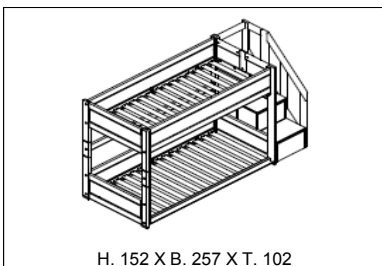

NIEDRIGES ETAGENBETT MIT TREPPE/ROLLBODEN			
SKU	Info	Farbe	Preis
4938-01W	AUS 610+611+638+626+630C+670+30219	Whitewash	2.332
4938-10		Weiss	2.487

NIEDRIGES ETAGENBETT MIT TREPPE/DELUXE LATTENROST			
SKU	Info	Farbe	Preis
49381-01W	AUS 6101+6111+638+626+630C+670+30219	Whitewash	2.461
49381-10		Weiss	2.616

Optionale Fronten

Bestelle eine andere Front wie in diesem Beispiel:
SKU: 4938-10-6261-10

SKU	Beschreibung / Farbe	Zuschlag
6261-01W	Weisse Sprossenfront - Rahmen whitewash	16,66
6261-10	Weisse Sprossenfront - Rahmen weiss	16,66

Weiteres Zubehör

Mögliches Zubehör	Finde es auf Seite	Mögliches Zubehör	Finde es auf Seite
Matratzen 90 x 200 cm	36	Himmel- und Dachgestelle	62
Bettfronten	39	Textilien & Accessoires	69
Sicherheitserhöhungen	40		
Bettzubehör (Holz)	41