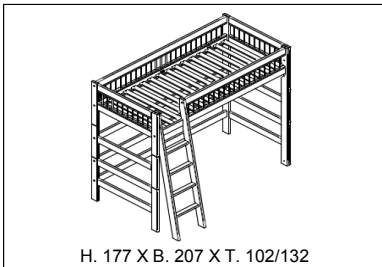

HOCHBETT BREEZE/ SCHRÄGE LEITER / ROLLBODEN			
SKU	Info	Farbe	Preis
26402-10	BESTEHT AUS 210 + 615 + 6402 + FRONT	Weiss	1.490

HOCHBETT BREEZE/ SCHRÄGE LEITER /DELUXE LATTENROST			
SKU	Info	Farbe	Preis
264021-10	BESTEHT AUS 2101 + 615 + 6402 + FRONT	Weiss	1.554