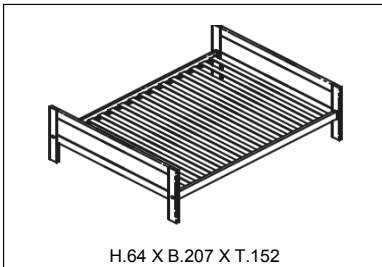

H.64 X B.207 X T.132

H.64 X B.207 X T.152

BETT 140x200 / OHNE RÜCKENTEIL / DELUXE LATTENROST			
SKU	Info	Farbe	Preis
5141-01W	BESTEHT AUS: 5141A+5141B+5142NC	Whitewash	766
5141-10		Weiss	812

Weiteres Zubehör

Mögliches Zubehör	Finde es auf Seite	Mögliches Zubehör	Finde es auf Seite
Matratzen 120 x 200 cm	28	Himmel- und Dachgestelle	62
Matratzen 140 x 200 cm	28	Textilien & Accessoires	69
Bettfronten	39		
Bettzubehör (Holz)	41		
Zubehör für Basisbetten	42