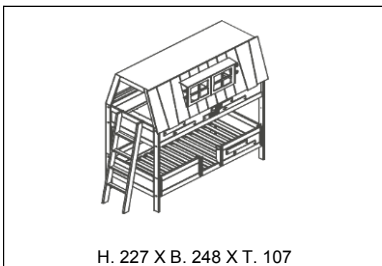

Weiteres Zubehör

Mögliches Zubehör	Finde es auf Seite
Matratzen 90 x 200 cm	36
Bettzubehör (Holz)	41

Etagenbetten - My Hangout

Matratzengröße:	90 cm x 200 cm
Lichte Höhe:	25 cm
Max. Belastung Rollboden:	150 kg
Max. Belastung Dlx Lattenrost:	200 kg
Sondermasse:	Nicht verfügbar