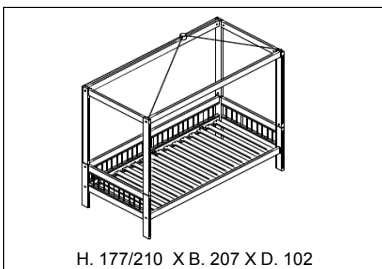

Himmelbetten

Matratzengrösse: 90 cm x 200 cm
 Lichte Höhe: 25 cm
 Max. Belastung Rollboden: 150 kg
 Max. Belastung Dlx Lattenrost: 200 kg
 Sondermasse: Nicht verfügbar

HIMMELBETT / ROLLBODEN			
SKU	Info	Farbe	Preis
4634-01W	BESTEHT AUS: 610 + 634	Whitewash	857
4634-10		Weiss	947