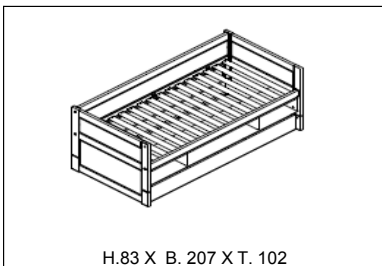

Kojenbetten

Matratzengrösse: 90 cm x 200 cm
Lichte Höhe: 44 cm
Max. Belastung Rollboden: 150 kg
Max. Belastung Dlx Lattenrost: 200 kg
Sondermasse: Nicht verfügbar

* SKU 47107(1): Verwandle die Schublade zum Gästebett mit Art. 151. Max 100 kg.
Matratzengrösse: 90 cm x (max) 194 cm x (max) 14 cm
Matratzen ART 700R und ART 70900R passen hierzu
** SKU 47108(1): Griffe bitte gesondert bestellen
*** SKU 47109(1): Matratzengrösse: ART 7040: 90 cm x 194 cm, ART 700R passt hierzu
Verwandle die Schublade zum Gästebett mit Art. 151. Max 100 kg.
Matratzengrösse: 90 cm x 190 cm, ART 70900R passt hierzu
**** SKU 47110(1): Frontfüllung ist immer weiss mit gedruckter Tafelfront
Die Oberfläche der Rutsche ist immer weiss.
Die Oberfläche der Laufplanke ist immer weiss.
Laufplanke ART 174 kann mit der kleinen Leiter ART 189 ausgetauscht werden.

* KOJENBETT MIT REGAL U. BETTKASTEN / ROLLBODEN			
SKU	Info	Farbe	Preis
47107-01W	BESTEHT AUS 610+7056+168+7060	Whitewash	1.304
47107-10		Weiss	1.380