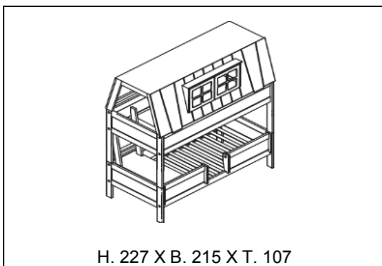

Zubehör für Basisbetten 42

Abenteuerbetten - My Hangout

Matratzengrösse:	90 cm x 200 cm
Lichte Höhe:	25 cm
Max. Belastung Rollboden:	150 kg
Max. Belastung Dlx Lattenrost:	200 kg
Sondermasse:	Nicht verfügbar