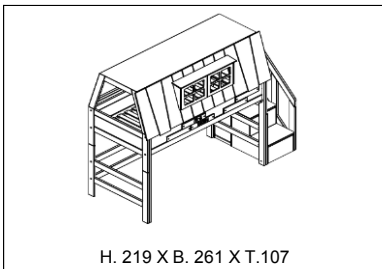

MITTEL HOCHBETT MY HANGOUT / ROLLBODEN			
SKU	Info	Farbe	Preis
47199-01W	BESTEHT AUS: 4919+6367+6368+195	Whitewash	2.804
47199-10		Weiss	2.942

MITTEL HOCHBETT MY HANGOUT / DELUXE LATTENROST			
SKU	Info	Farbe	Preis
471991-01W	BESTEHT AUS: 49191+6367+6368+195	Whitewash	2.868
471991-10		Weiss	3.006