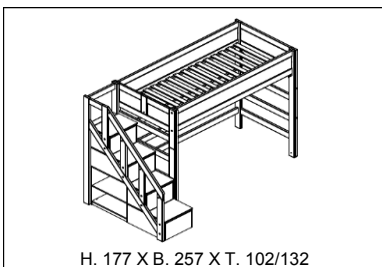

Richtlinien und Zuschläge für Sondermasse

Nur für Betten mit Standard Bettfronten, und Rollboden, sowie Art. 611 (4-IN-1 Betten, Betten mit Dachgestellen, Hausbetten, Breeze Betten, und Betten mit Treppe sind ausgenommen).
 Intervalle von 10 cm, Länge: zwischen Matratzengrösse 140 - 220 cm und Weite: zwischen Matratzengrösse 70 - 140 cm
 Zuschlag + 30 % (Bitte geben Sie für Sonderbestellungen immer die gewünschte Matratzengrösse an.)
 Abweichungen ausserhalb der Intervalle von 10 cm, innerhalb oben beschriebener Grössen: Zuschlag + 50 %
 Bestellungen mit Sondermassen können nicht storniert oder retourniert werden
 Bitte die gesonderten Lieferzeiten für Sondergrössen und genauen Preise direkt anfragen. Für besondere Bedürfnisse bitte Kontakt aufnehmen.