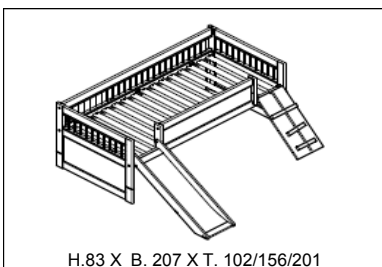

H.83 X B. 207 X T. 102

H.83 X B. 207 X T. 102/156/201

**** KOJENBETT CLIMB & SLIDE BREEZE/ ROLLBODEN			
SKU	Info	Farbe	Preis
27110-10	BESTEHT AUS 210+7056+174+176+4621	Weiss	1.342

**** KOJENBETT CLIMB & SLIDE BREEZE/ DELUXE LATTENROST			
SKU	Info	Farbe	Preis
271101-10	BESTEHT AUS 2101+7056+174+176+4621	Weiss	1.407

Weiteres Zubehör

Mögliches Zubehör	Finde es auf Seite	Mögliches Zubehör	Finde es auf Seite
Matratzen 90 x 200 cm	36	Himmel- und Dachgestelle	62
Bettfronten *	39	Textilien & Accessoires	69
Bettzubehör (Holz)	41		

*excl. SKU 47110 & SKU 471101