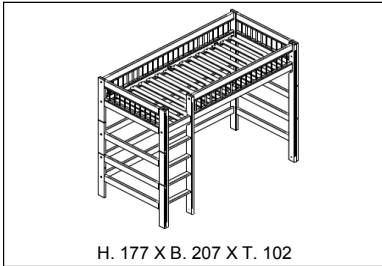

Weiteres Zubehör

Mögliches Zubehör	Finde es auf Seite
Matratzen 90 x 200 cm	36
Sicherheitserhöhungen	40
Bettzubehör (Holz)	41
ALL-IN-ONE Stauraumsystem	45

Hochbetten

Matratzengrösse:	90 cm x 200 cm
Lichte Höhe:	138 cm
Max. Belastung Rollboden:	150 kg
Max. Belastung Dlx Lattenrost:	200 kg
Sondermasse:	Nicht verfügbar