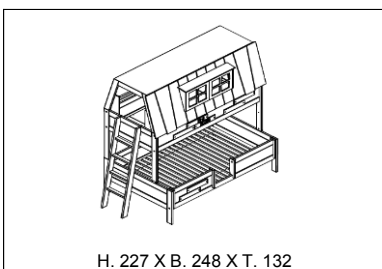

Bettkombinationen

HANGOUT ETAGENB. AUF 5121=120/DELUXE + ROLLB. OBEN			
SKU	Info	Farbe	Preis
471270-01W	5121+2x4623+626+624+667A+1B+610	Whitewash	2.975
471270-10	C+6367+6368+193+971	Weiss	3.161

Matratzengröße unteres Bett	120 cm x 200 cm
Wichtig:	Die Rückseite des unteren Bettes (SKU 624 + SKU 626) ist inkludiert.