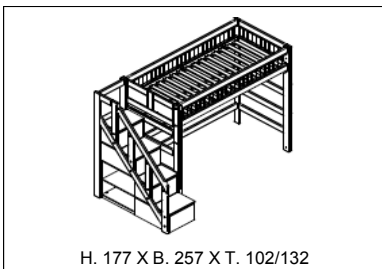

HOCHBETT BREEZE MIT TREPPE / ROLLBODEN			
SKU	Info	Farbe	Preis
2940-10	BESTEHT AUS 210+640A+640C+6261+615+670+30220	Weiss	2.380

HOCHBETT BREEZE MIT TREPPE / DELUXE LATTENROST			
SKU	Info	Farbe	Preis
29401-10	BESTEHT AUS 2101+640A+640C+6261+615+670+30220	Weiss	2.444

Weiteres Zubehör

Mögliches Zubehör	Finde es auf Seite
Matratzen 90 x 200 cm	36
Sicherheitserhöhungen	40
Bettzubehör (Holz)	41
ALL-IN-ONE Stauraumsystem	45