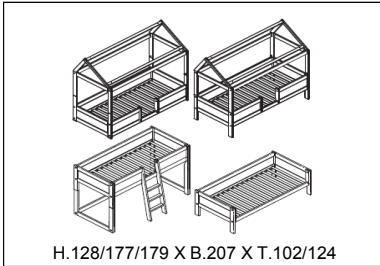

4-in-1 Hausbett

Matratzengrösse:	90 cm x 200 cm
Lichte Höhe:	2 / 25 / 89 cm
Max. Belastung Rollboden:	150 kg
Max. Belastung Dlx Lattenrost:	200 kg
Sondermasse:	Nicht verfügbar