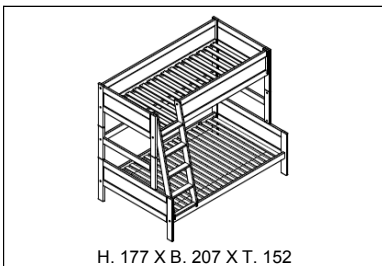

Etagenbetten 140/90

Matratzengröße: oberes Bett 90 x 200 cm & unteres Bett 140 x 200 cm
 Lichte Höhe: 25 cm (104 cm zwischen den Betten)
 Max. Belastung Dlx Lattenrost: 200 kg
 Sondermasse: Nicht verfügbar