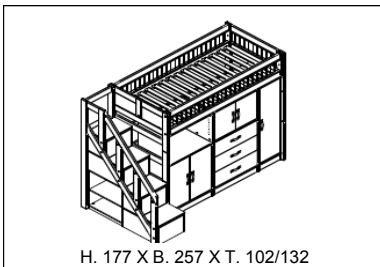

HOCHBETT BREEZE - ALL-IN-ONE / ROLLBODEN			
SKU	Info	Farbe	Preis
27406-10	2940+52029+52028+ 2x524+525+53435+624	Weiss	4.877

HOCHBETT BREEZE - ALL-IN-ONE / DELUXE LATTENROST			
SKU	Info	Farbe	Preis
274061-10	29401+52029+52028 +2x524+525+53435+624	Weiss	4.941

Weiteres Zubehör

Mögliches Zubehör	Finde es auf Seite
Matratzen 90 x 200 cm	36
Sicherheitserhöhungen	40
Bettzubehör (Holz)	41